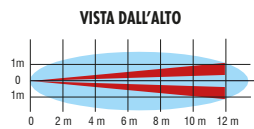

Velvet DT FACTORY evolution

new

Hub-P / Hub-CP

46,5 mm

110 mm

44 mm

ANTIMASCHERAMENTO DI INFRAROSSO

Consente di segnalare qualsiasi tentativo di mascheramento della lente dell'Infrarosso.