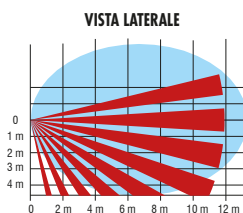

Velvet DT FACTORY evolution

new

Hub-P / Hub-CP

46,5 mm

110 mm

44 mm

ANTIMASCHERAMENTO DI INFRAROSSO

Consente di segnalare qualsiasi tentativo di mascheramento della lente dell'Infrarosso.